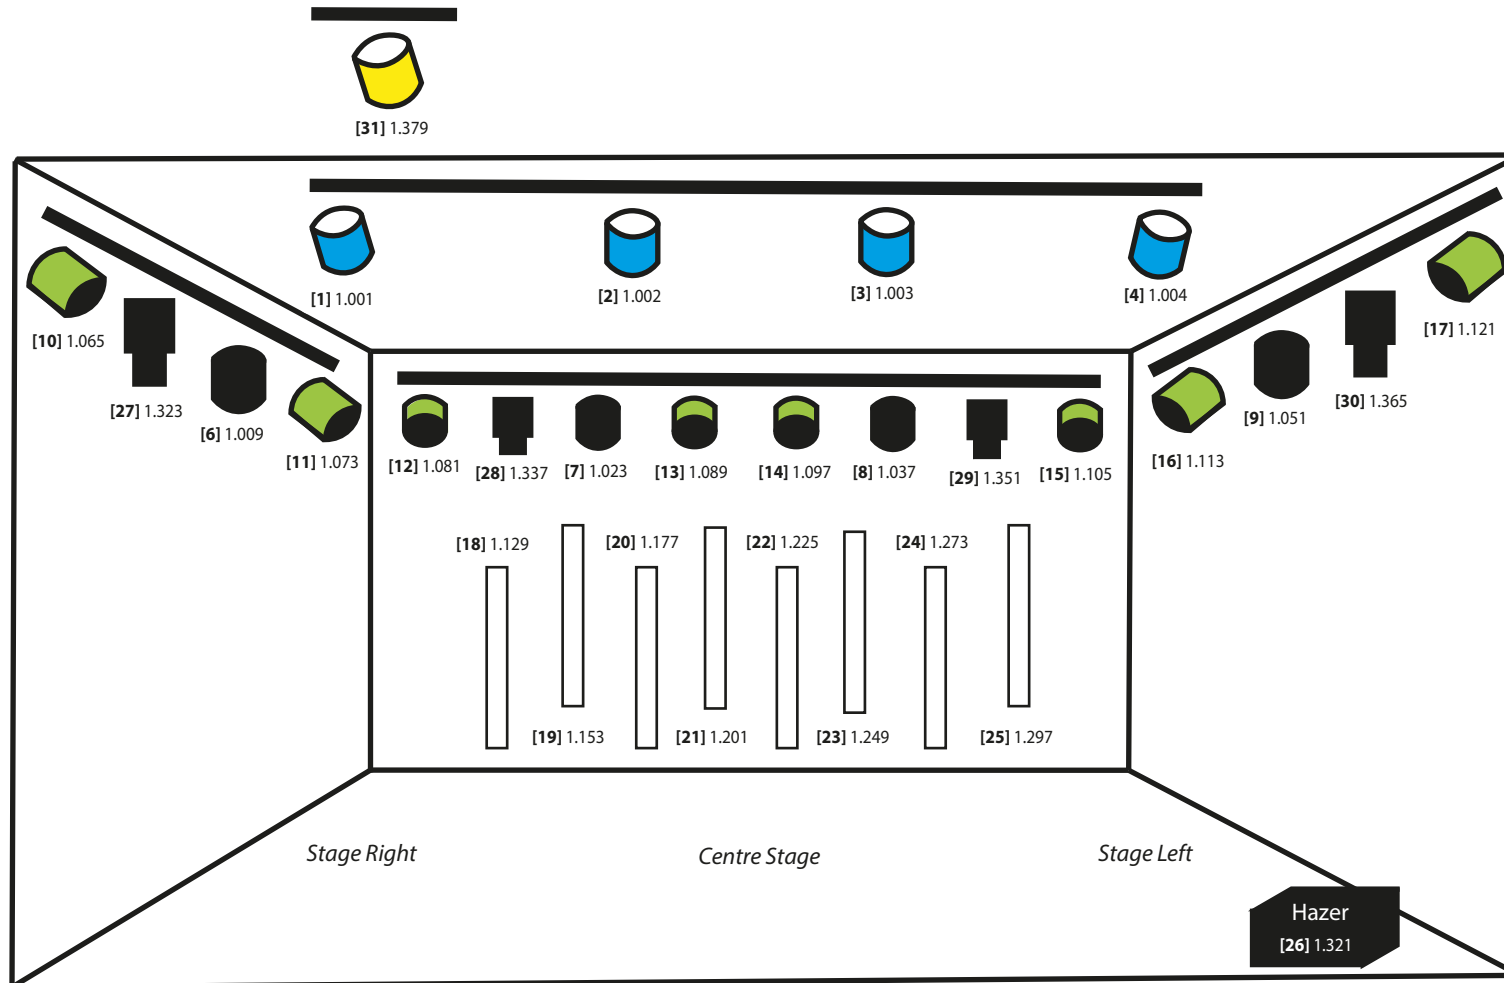

 Stairville PAR 56 Floor Spot 300W
1 Channel -- Start 1.001 -- QTY 4

 Stairville MH-110 LED Moving Wash
14 Channel -- Start 1.009 -- QTY 4

 Stairville PAR 64 LED MKII RGBA 10mm
8 Channel -- Start 1.065 -- QTY 8

BOILERROOM LIGHTING PLOT

UPDATED: 07 NOVEMBER 2019

www.aviditylighting.co.uk/boilerroom

Phone: 01483 338 980

 Stairville LED BAR 240/8 RGB
24 Channel -- Start 1.129 -- QTY 8

 Martin Magnum Hazer
2 Channel -- Start 1.321 -- QTY 1

 Showtech Shark Spot One
14 Channel -- Start 1.323 -- QTY 4

 FOH PAR
1 Channel -- Start 1.379 -- QTY 1

[5] Floor Lights
Not Available